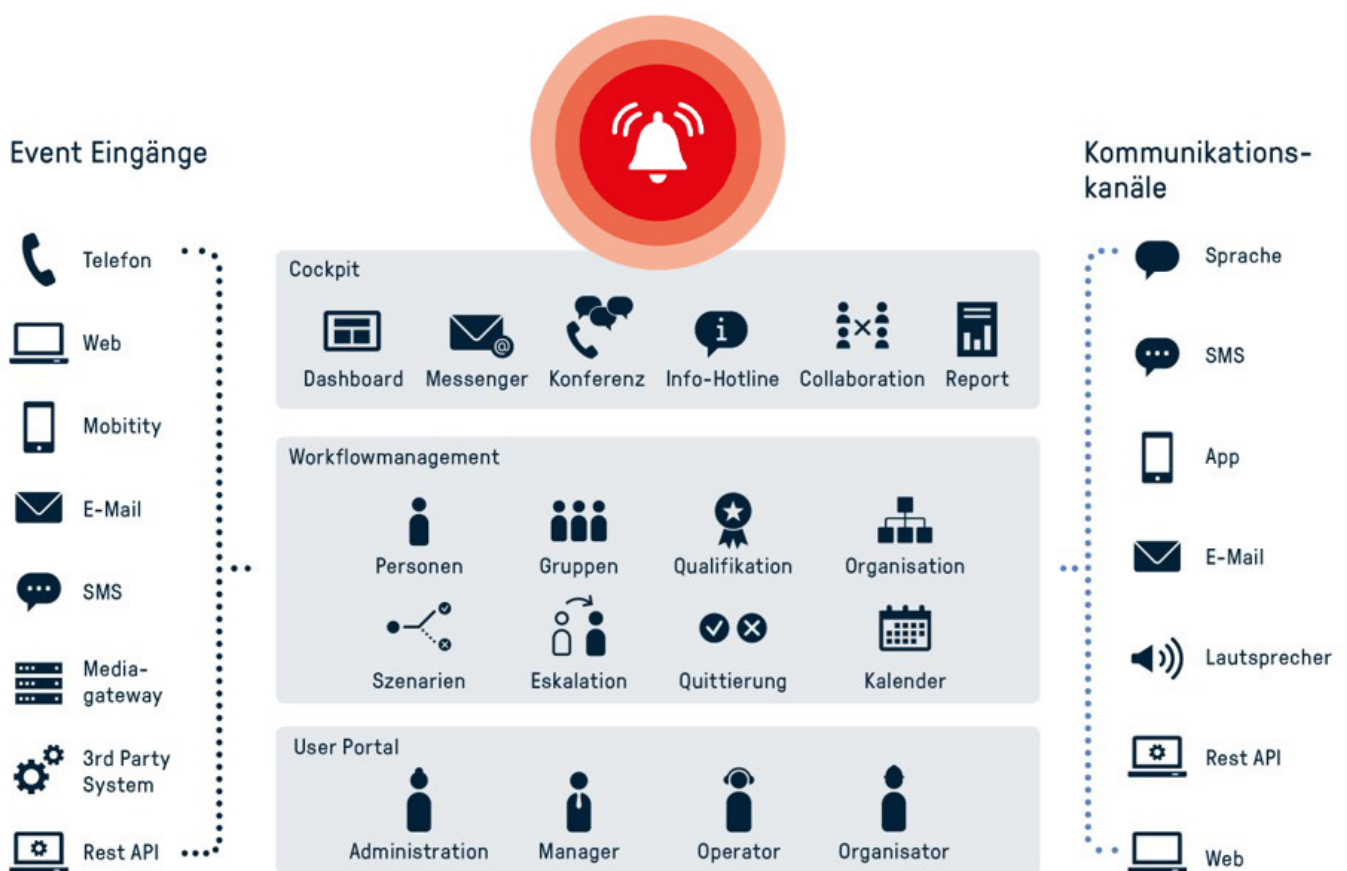

## MODERNSTE ALARMLÖSUNGEN DANK CLOUD- und ON-PREMISE-TECHNOLOGIE

Notfallszenarien erfordern schnelle, direkte und zuverlässige Wege. Ein Alarm muss sofort an der richtigen Stelle eintreffen, damit der auslösenden Person umgehend geholfen werden kann. Dabei sind die Alarme so vielschichtig, dass für jede Alarmlösung eine individualisierte Konfiguration sowie eine multimediale Technologie erforderlich ist. Ein Alarm erfordert eine schnelle Reaktion und direkte Kommunikation, die beim richtigen Empfänger landet. effexx guard hilft durch seine webbasierte Lösung in kritischen Situationen zu alarmieren und alle wichtigen Akteure schnell zu koordinieren.

### Übersicht Branchen & Schwerpunkte

Industrie

Kliniken und  
Krankenhäuser

Alleinarbeits-  
platzschutz

Öffentliche  
Einrichtungen

Seniorenheime und  
Betreutes Wohnen

Notfall- und  
Krisenmanagement

## Funktionsübersicht effexx guard

- Unterschiedliche Alarmempfangsmöglichkeiten (inkl. redundante Alarmierungswege)
- Direkte Rückruuffunktion bei Alarmempfang
- Multimediale Alarmauslösung ohne Zeitverlust
- Personalisierte Auslösung mit PIN
- Alarmquittierung mit allen Empfangsmedien
- Individuelle Rufkonfiguration nach Gruppen und Prioritäten
- Personalisierte Alarmtexterstellung (inkl. text-to-speech)
- Ausführliche Alarmreports

## Einfache Bedienung

effexx guard ist intuitiv konzipiert und selbst in Krisenszenarien einfach zu bedienen – Benutzerfreundlichkeit stand bei der Entwicklung im Vordergrund. Die prozessorientierte Konfiguration und die kontextbezogene Interaktion aller Anwender setzen Maßstäbe.