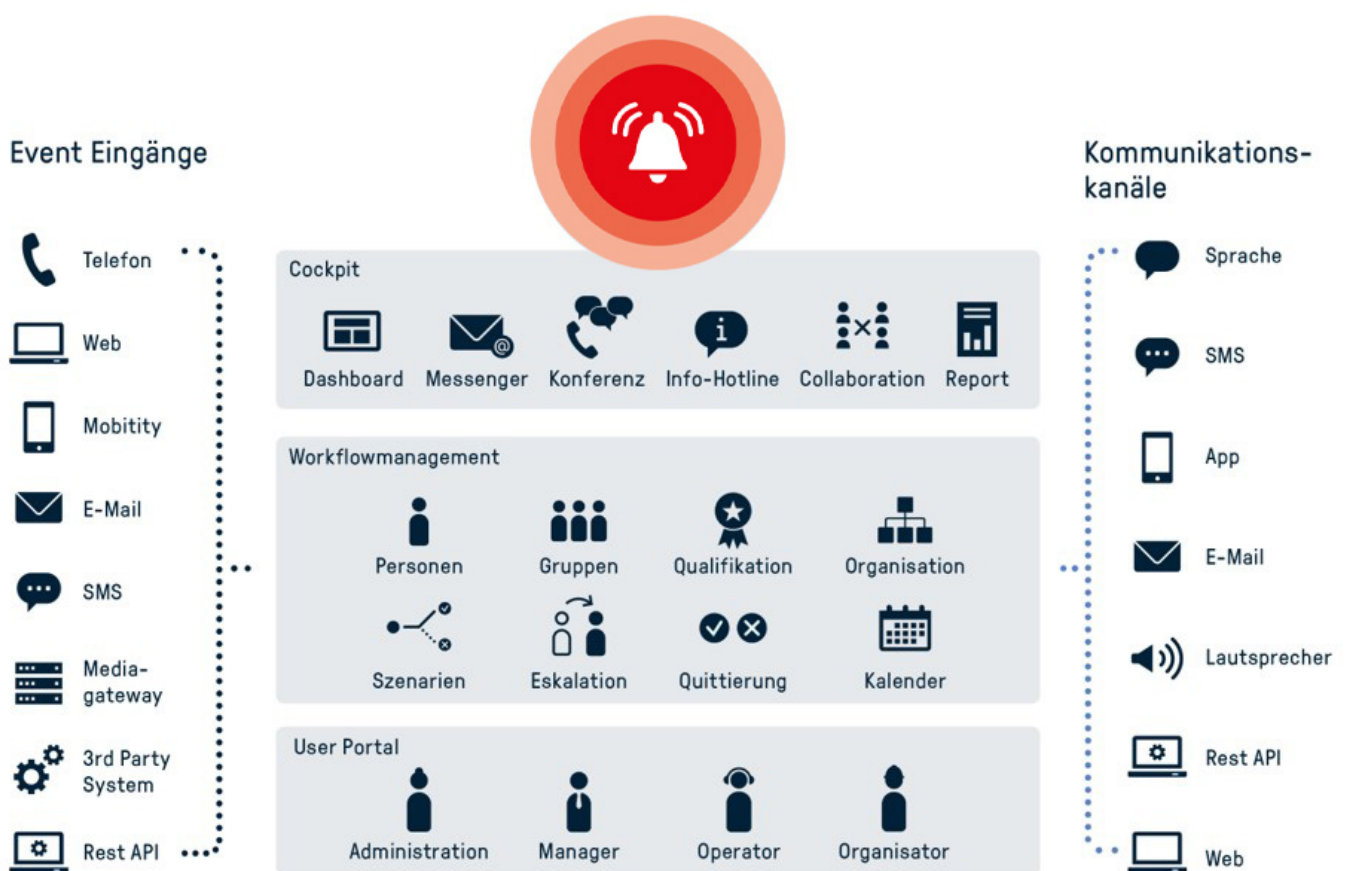

## MODERNSTE ALARMLÖSUNGEN DANK CLOUD- und ON-PREMISE-TECHNOLOGIE

Notfallszenarien erfordern schnelle, direkte und zuverlässige Wege. Ein Alarm muss sofort an der richtigen Stelle eintreffen, damit der auslösenden Person umgehend geholfen werden kann. Dabei sind die Alarme so vielschichtig, dass für jede Alarmlösung eine individualisierte Konfiguration sowie eine multimediale Technologie erforderlich ist. Ein Alarm erfordert eine schnelle Reaktion und direkte Kommunikation, die beim richtigen Empfänger landet. effexx guard hilft durch seine webbasierte Lösung in kritischen Situationen zu alarmieren und alle wichtigen Akteure schnell zu koordinieren.

### Übersicht Branchen & Schwerpunkte

Industrie

Kliniken und  
Krankenhäuser

Alleinarbeits-  
platzschutz

Öffentliche  
Einrichtungen

Seniorenheime und  
Betreutes Wohnen

Notfall- und  
Krisenmanagement

## Funktionsübersicht effexx guard

- Unterschiedliche Alarmempfängsmöglichkeiten (inkl. redundante Alarmierungswege)
- Direkte Rückruffunktion bei Alarmempfang
- Multimediale Alarmauslösung ohne Zeitverlust
- Personalisierte Auslösung mit PIN
- Alarmquittierung mit allen Empfangsmedien
- Individuelle Rufkonfiguration nach Gruppen und Prioritäten
- Personalisierte Alarmtexterstellung (inkl. text-to-speech)
- Ausführliche Alarmreports

## Einfache Bedienung

effexx guard ist intuitiv konzipiert und selbst in Krisenszenarien einfach zu bedienen – Benutzerfreundlichkeit stand bei der Entwicklung im Vordergrund. Die prozessorientierte Konfiguration und die kontextbezogene Interaktion aller Anwender setzen Maßstäbe.